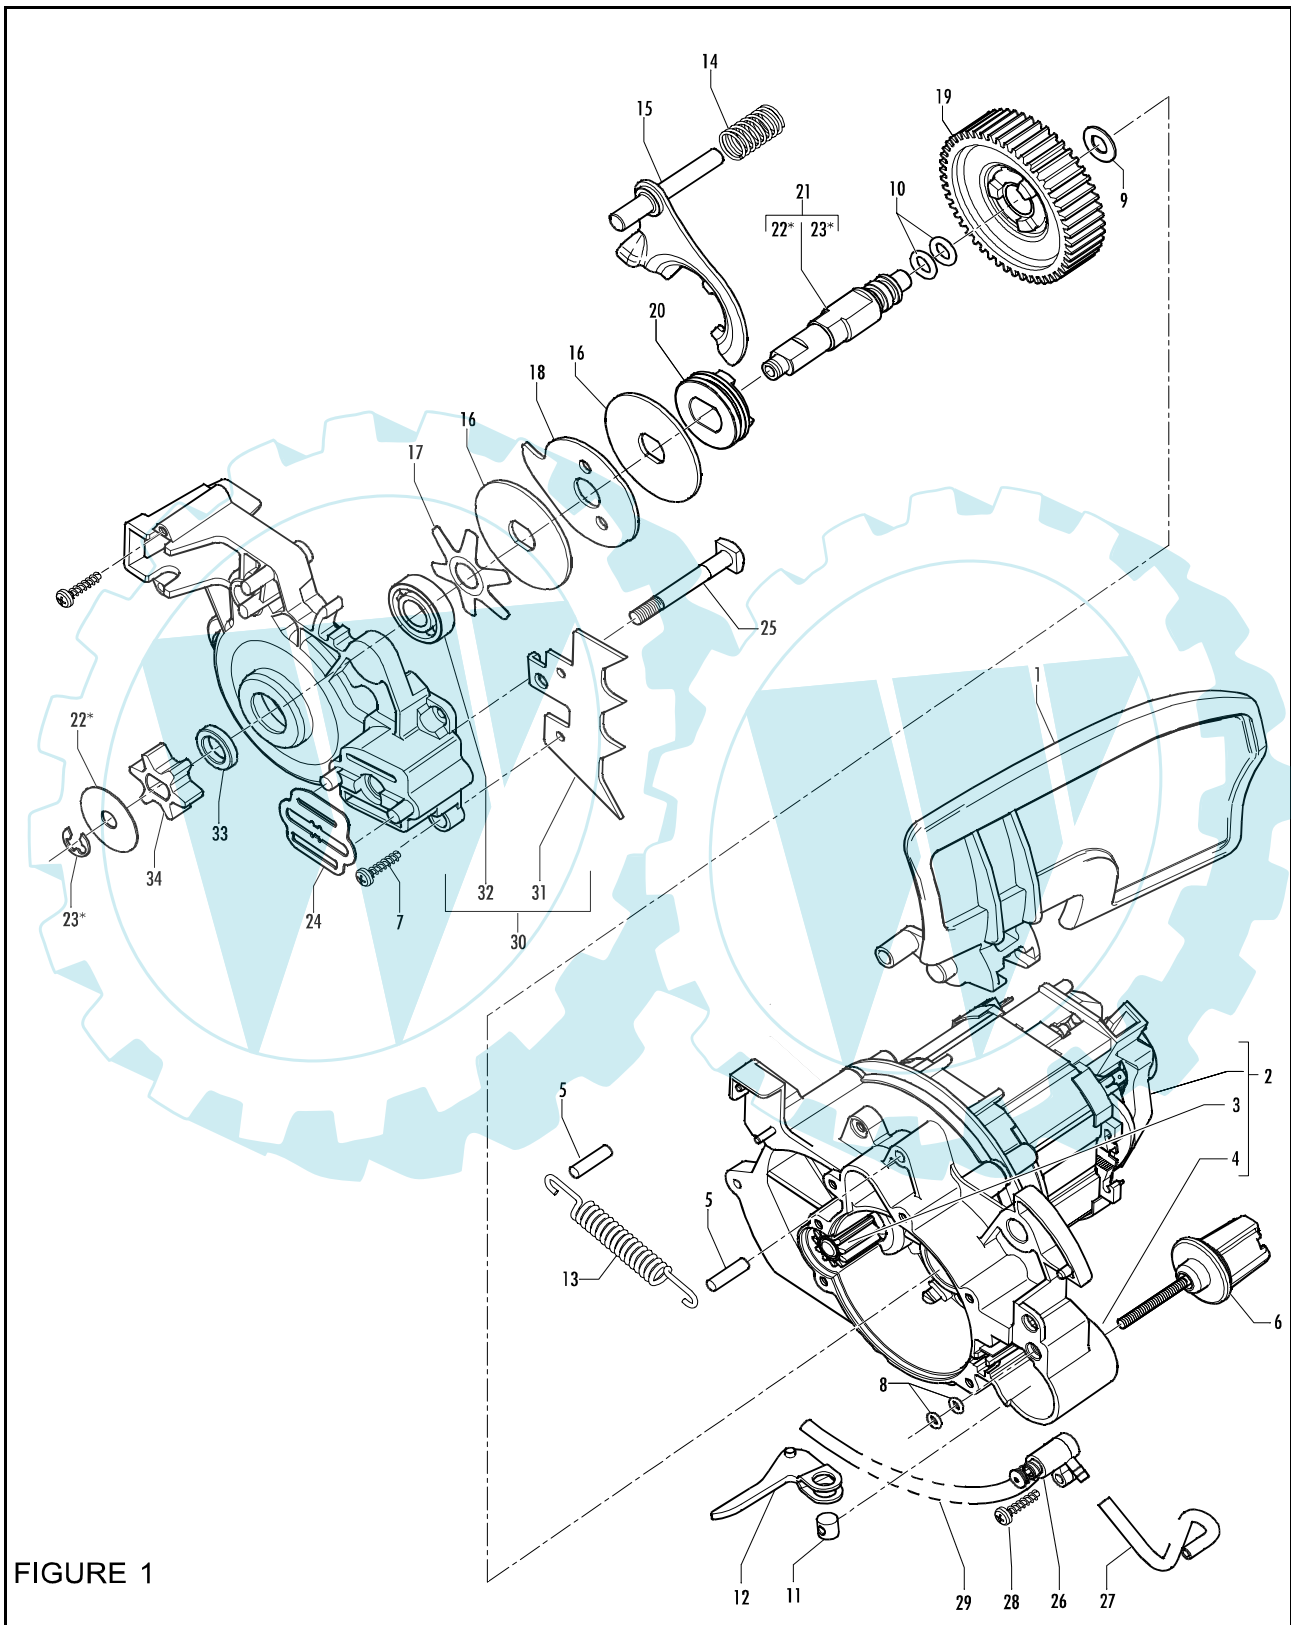

 **The Electrolux Group. The world's No.1 choice.**

FIGURE 1

 **The Electrolux Group. The world's No.1 choice.**

Item P/N McC P/N ELX Qty DESCRIPTION

Item P/N McC P/N ELX Qty DESCRIPTION

**FIGURE 1**

1	5339	538005339	1	brake lever
2	243049	538243049	1	motor ass'y
3	• 5307	538005307	1	pinion
4	• 243048	538243048	1	motor mounting
5	5341	538005341	2	pin
C 6	5327	538005327	1	locking nut
7	240862	538240862	1	screw M4x18
B 8	5355	538005355	2	OR 2015
9	5322	538005322	1	washer
10	5381	538005381	2	OR 3030
C 11	5328	538005328	1	chain tensioner nut
C 12	5329	538005329	1	chain tensioner ass'y
13	5340	538005340	1	brake spring
14	5326	538005326	1	spring
15	5323	538005323	1	rocking lever ass'y
16	5314	538005314	2	driven plate
17	5311	538005311	1	belleville washer
18	5313	538005313	1	plate
C 19	5320	538005320	1	gear
C 20	5315	538005315	1	coupling
21	249259	538249259	1	shaft kit
22	• 5319	538005319	1	washer
23	• 240759	538240759	1	benzig
24	5380	538005380	1	plate
25	241035	538241035	1	stud bolt
A 26	5357	538005357	1	oil pump ass'y
27	5334	538005334	1	hose
28	240862	538240862	1	screw M4x18
29	243046	538243046	1	suction hose
30	5310	538005310	1	chain brake cover ass'y
31	• 5338	538005338	1	spike
B 32	• 5362	538005362	1	bearing 6001 ZZ V2 lds 18
33	5317	538005317	1	pinion spacer
B 34	5318	538005318	1	pinion