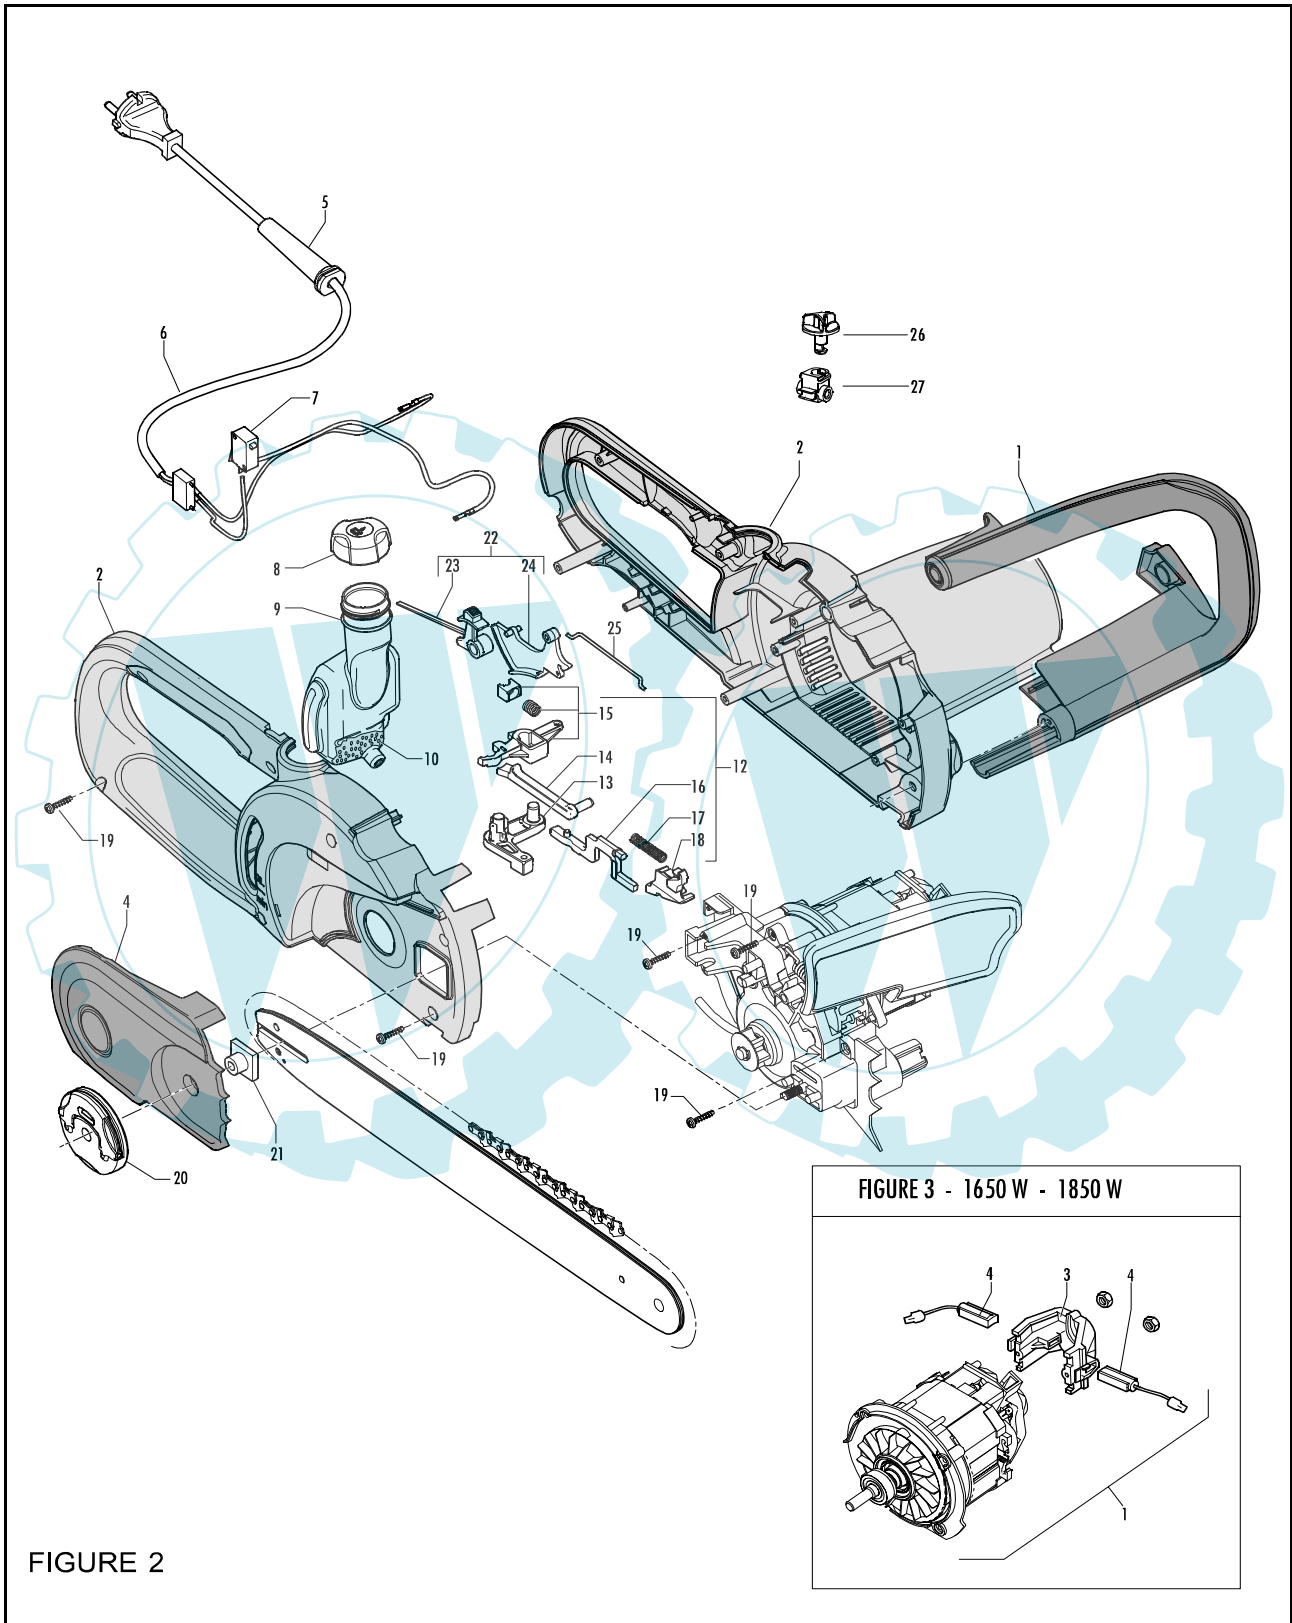

Item P/N McC P/N ELX Qty DESCRIPTION

Item P/N McC P/N ELX Qty DESCRIPTION

FIGURE 1

1	5339	538005339	1	brake lever
2	243049	538243049	1	motor ass'y
3	• 5307	538005307	1	pinion
4	• 243048	538243048	1	motor mounting
5	5341	538005341	2	pin
C 6	5327	538005327	1	locking nut
7	240862	538240862	1	screw M4x18
B 8	5355	538005355	2	OR 2015
9	5322	538005322	1	washer
10	5381	538005381	2	OR 3030
C 11	5328	538005328	1	chain tensioner nut
C 12	5329	538005329	1	chain tensioner ass'y
13	5340	538005340	1	brake spring
14	5326	538005326	1	spring
15	5323	538005323	1	rocking lever ass'y
16	5314	538005314	2	driven plate
17	5311	538005311	1	belleville washer
18	5313	538005313	1	plate
C 19	5320	538005320	1	gear
C 20	5315	538005315	1	coupling
21	249259	538249259	1	shaft kit
22	• 5319	538005319	1	washer
23	• 240759	538240759	1	benzig
24	5380	538005380	1	plate
25	241035	538241035	1	stud bolt
A 26	5357	538005357	1	oil pump ass'y
27	5334	538005334	1	hose
28	240862	538240862	1	screw M4x18
29	243046	538243046	1	suction hose
30	5310	538005310	1	chain brake cover ass'y
31	• 5338	538005338	1	spike
B 32	• 5362	538005362	1	bearing 6001 ZZ V2 lds 18
33	5317	538005317	1	pinion spacer
B 34	5318	538005318	1	pinion

A=ALTA ROTAZIONE
B=MEDIA ROTAZIONE
C=ALTA ROTAZIONE
NUOVI CODICI

A=HIGH MOVING
B=MEDIUM MOVING
C=SLOW MOVING
NEW P. NUMBERS

A=HAUTE DEMANDE
B=MOYENNE DEMANDE
C=BASSE DEMANDE
NOUVELLES REFERENCES

A=GROBE NACHFRAGE
B=MITTELMAESSIGE
C=WENIGE NACHFRAGE
NEU CODEX

The Electrolux Group. The world's No.1 choice.

Ihr Ersatzteilspezialist im Internet

FIGURE 2

FIGURE 3 - 1650 W - 1850 W

The Electrolux Group. The world's No.1 choice.